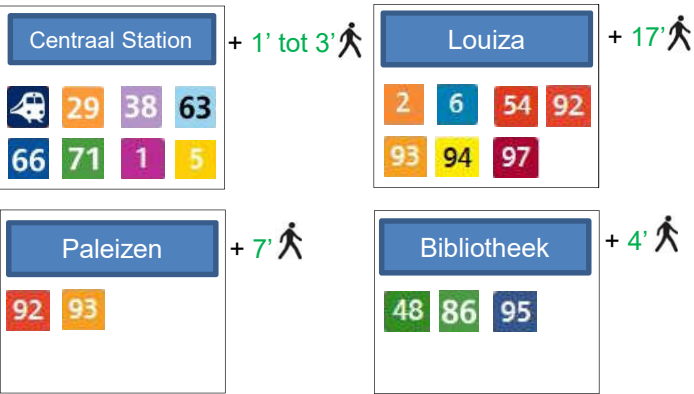

Kunstberg 10 - 13
1000 Brussel
☎ +32 (0)2 432 83 00
@ stedenbouw-erfgoed@urban.brussels
Maandag tot vrijdag 09u tot 16u

De bezoekers die met de fiets naar Urban willen komen, mogen de beveiligde parking in de Stuijversstraat gebruiken. Ze verwittigen vooraf de organisator van de vergadering en vernemen vervolgens waar en hoe ze de parking bereiken.